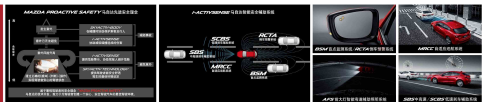

Mazda Axela comparison table with columns for 三厢 (Sedan) and 两厢 (Hatchback) models and various features.

绝色魂动 相由心生

魂动外观

动感内饰

精湛内饰 乐享舒适

人马一体 驭见灵犀

人马一体

先进安全